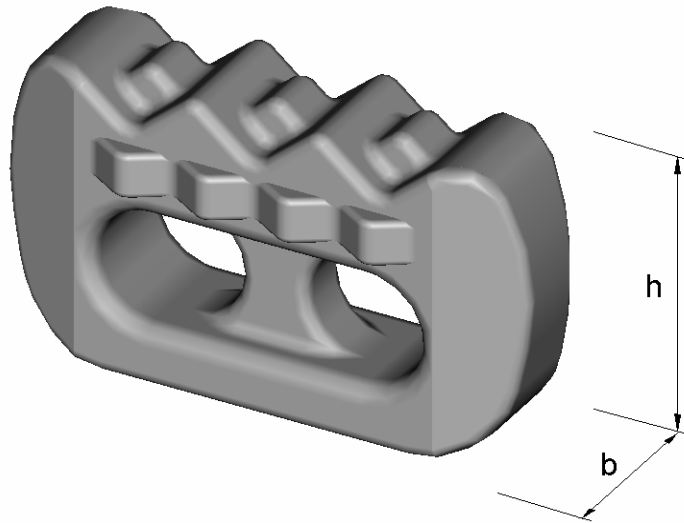

Reifenschutzketten
Tire protection chain
Cadenas Protectoras de Neumáticos
Chaînes de Protection du Pneu

Type: Square Granite 16

Laufkettenglieder : **b = 34 mm**
 Tread chain links : **h = 53 mm**
 Eslabones de la banda de rodaje :
 Maillons de la bande de roulement :

Laufkettenringe : **d2 = 16 mm**
 Tread chain rings :
 Anillos de la banda de rodaje :
 Anneaux de la bande de roulement :

Maschenöffnung : **w = 66 mm**
 Mesh opening :
 Abertura de la malla :
 L'espace libre entre les maillons :